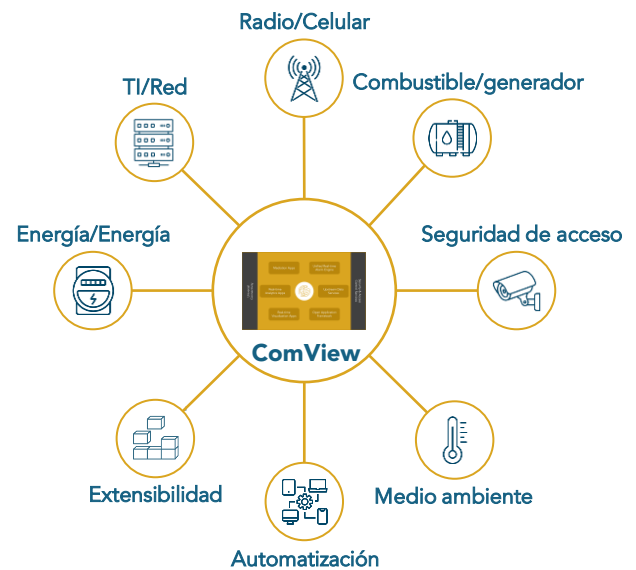

ComView — Inteligencia en tiempo real para cada sitio remoto

Las operaciones en sitios remotos a menudo dependen de herramientas desconectadas sin contexto compartido. La resolución de problemas requiere navegar por múltiples interfaces y flujos de trabajo — lo que genera **ineficiencia operativa** y **ralentiza la respuesta**.

La Solución de ComView

ComView lo une todo a través de una **arquitectura modular y extensible** diseñada para evolucionar según tus necesidades operativas. Unifica la mediación, la monitorización y la inteligencia operativa en todos los sitios remotos, normalizando los datos de múltiples proveedores y proporcionando información en tiempo real a través de una interfaz única y consistente.

La plataforma **simplifica las operaciones**, automatiza tareas y ofrece a los equipos la visibilidad que necesitan para actuar con más rapidez y operar de forma más inteligente — hoy y a medida que evolucionan los requisitos.

Los Resultados

- **Reduce el OPEX** minimizando los costes de licencias de múltiples herramientas y reduciendo los golpes de camiones con detección y análisis proactivos
- **Mejora el tiempo de actividad** con monitorización unificada y visibilidad en tiempo real de anomalías
- **Elimina flujos de trabajo fragmentados** consolidando las operaciones en una única interfaz coherente
- **Estandariza la visibilidad** y los procesos en cada sitio, proveedor y tecnología

Para quién es

- Integradores/distribuidores de sistemas (TI/red/RF/celular)
- Operadores de sitios RF y celulares
- Proveedores de servicios gestionados (MSP)
- Equipos de redes corporativas/operaciones de TI
- Operadores de sitios de radio de seguridad pública (policía, bomberos, servicios de emergencia médica)
- Centros de transporte y operaciones ferroviarias
- Infraestructura RF industrial y minera
- Compañías eléctricas y proveedores de energía
- Microcentros de datos/sitios de TI en el borde
- Cualquier monitorización/gestión remota de sitios

Transforma tus operaciones en sitios remotos con inteligencia unificada

Más información en www.csstel.com o contacto info@csstel.com